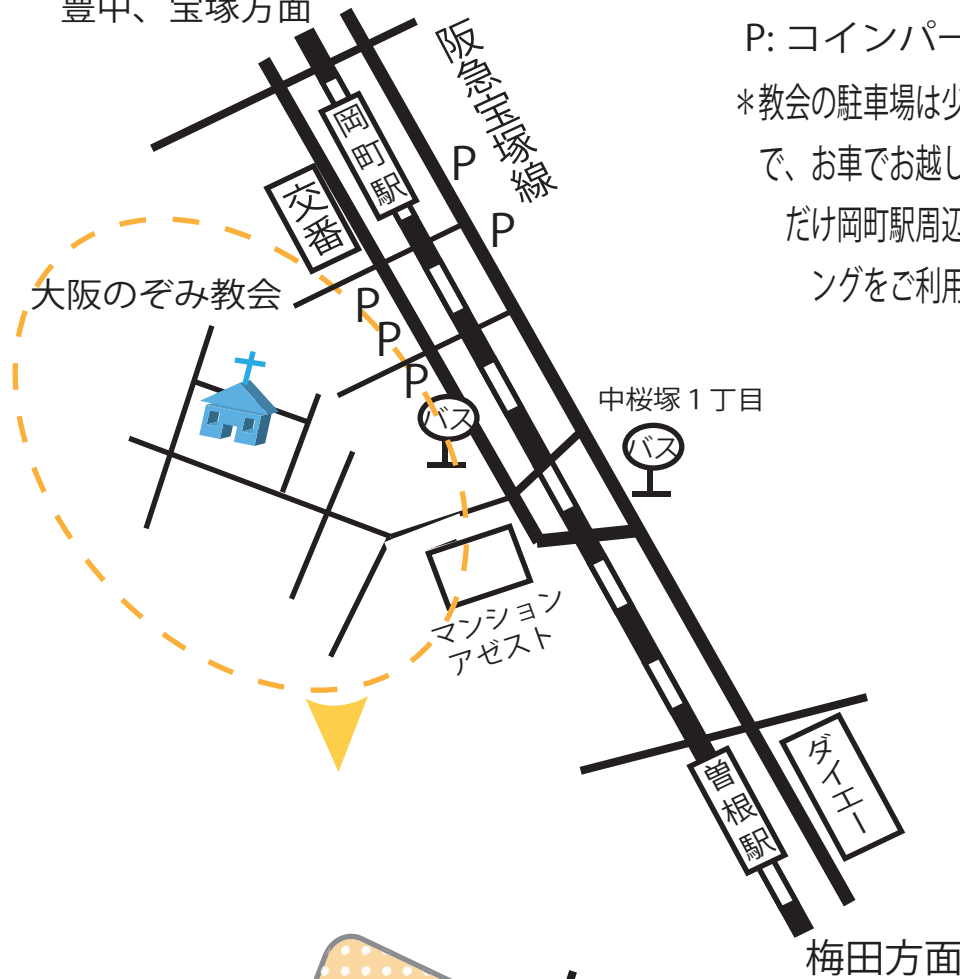

豊中、宝塚方面

P: コインパーキング

*教会の駐車場は少なく道も狭いので、お車でお越しの方は、出来るだけ岡町駅周辺のコインパーキングをご利用下さい。

梅田方面

ここから教会はまだ見えません

QRコードはこちら