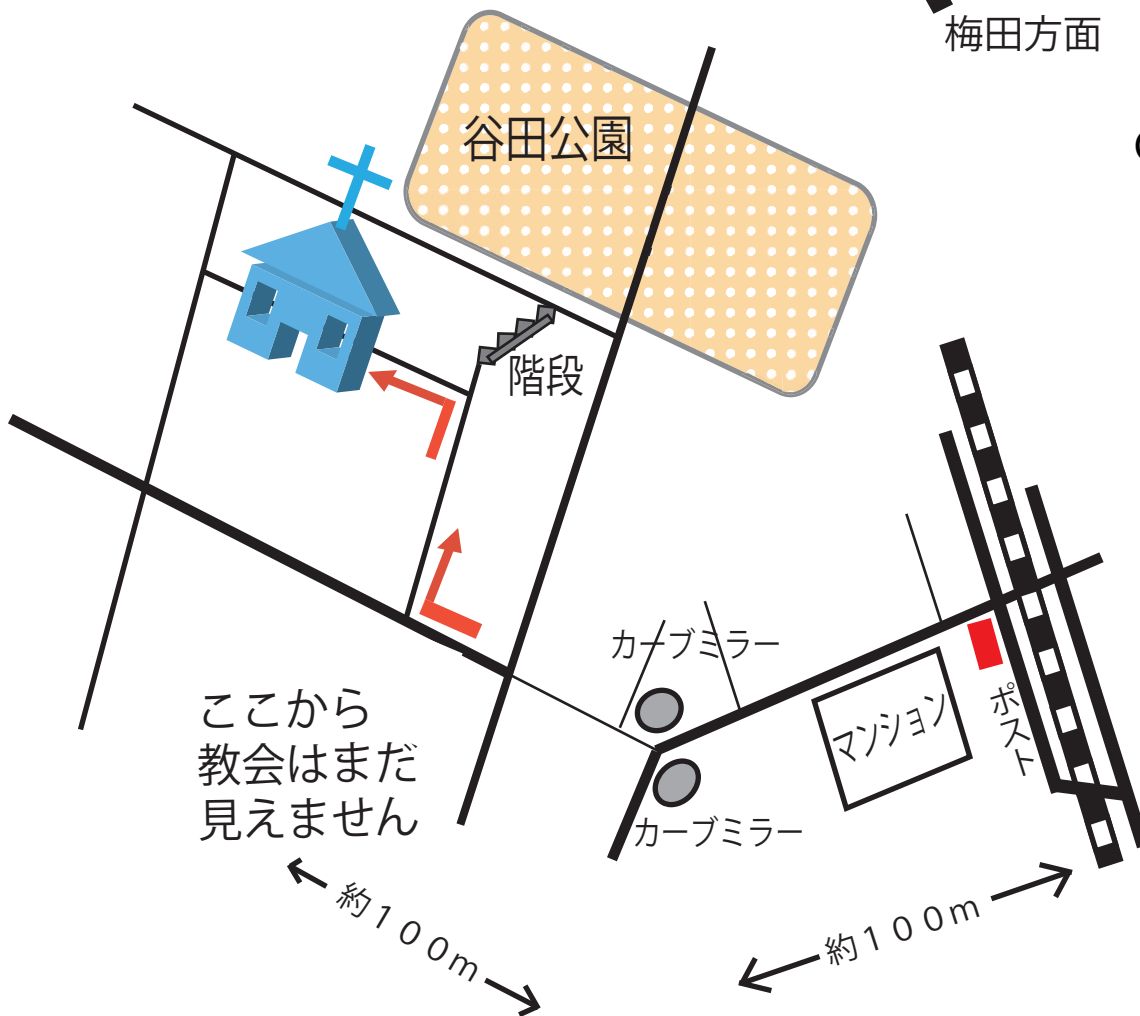

豊中、宝塚方面

P: コインパーキング

*教会の駐車場は少なく道も狭いので、お車でお越しの方は、出来るだけ岡町駅周辺のコインパーキングをご利用下さい。

梅田方面

ここから教会はまだ見えません

QRコードはこちら